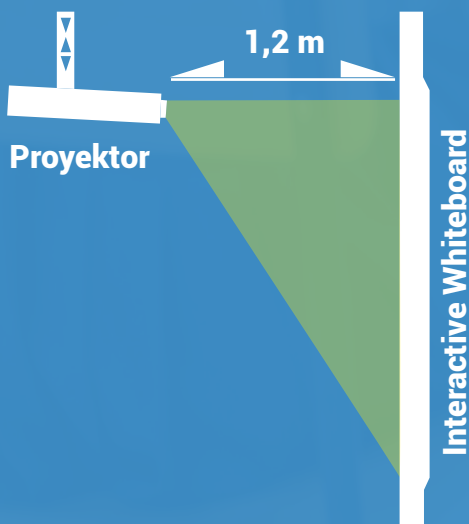

Tidak termasuk proyektor

Konfigurasi

Proyektor Sistem

Dengan integrasi proyektor *Short Throw* atau *Ultra Throw* sebagai jembatan untuk menampilkan rancangan layar ke *Interactive Whiteboard*, proyektor dapat diintegrasikan kedalam *Interactive Whiteboard* ini.

Short Throw

Ultra Short Throw

Software Include

EShare Software

Aplikasi yang sudah termasuk didalamnya adalah *Eshare Software*, yang berfungsi sebagai penghubung perangkat seperti Laptop, PC, Smartphone, dan Tab dengan maksimal 9 perangkat, dengan teknik *Wireless screen share*.