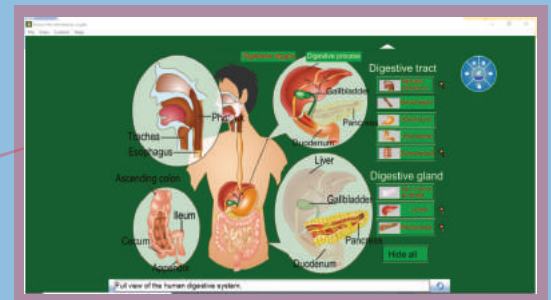

Tidak termasuk proyektor

Konfigurasi

Proyektor Sistem

Dengan integrasi proyektor *Short Throw* atau *Ultra Throw* sebagai jembatan untuk menampilkan rancangan layar ke *Interactive Whiteboard*, proyektor dapat diintegrasikan kedalam *Interactive Whiteboard* ini.

Short Throw

Ultra Short Throw

Software Include

EShare Software

Aplikasi yang sudah termasuk didalamnya adalah *Eshare Software*, yang berfungsi sebagai penghubung perangkat seperti Laptop, PC, Smartphone, dan Tab dengan maksimal 9 perangkat, dengan teknik *Wireless screen share*.

Windows Button

Windows Button memiliki fungsi yang sama dengan Hot Key, dalam bentuk aplikasi dan memiliki fitur yang lebih lengkap.

Menu Icon Aplikasi

Aplikasi yang ditampilkan

Dropdown menu