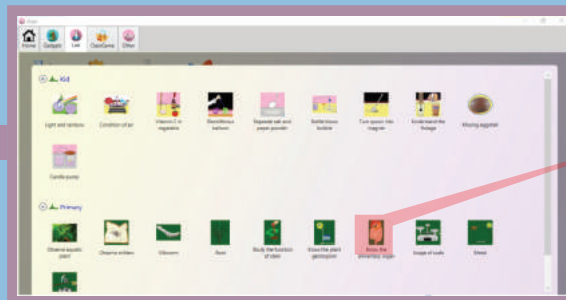

Dropdown menu

Menu Icon Aplikasi