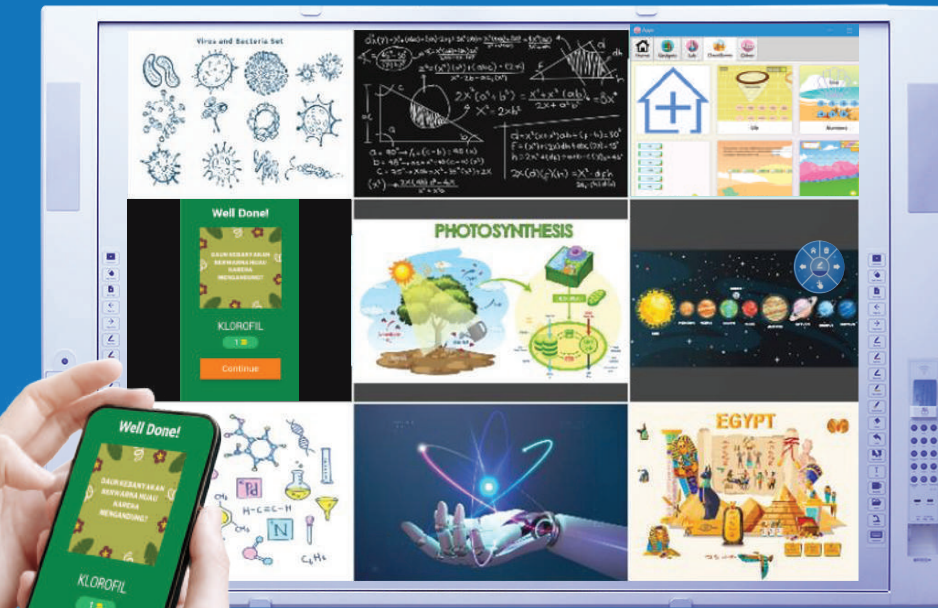

All in 1 Interactive White Board adalah solusi sistem mengajar di kelas, dapat digunakan untuk pendidikan tatap muka, secara online (remote) atau Hybrid.

Berbasis panel Infra Merah / Infra Red (IR Touch) digabung dengan Short Throw Projector, OPS (Intel Windows), Audio (speaker) dan Microphone, Visualizer sebagai alat untuk scanning dokumen. dan pointer.

Tidak termasuk proyektor

Konfigurasi

Proyektor Sistem

Dengan integrasi proyektor *Short Throw* atau *Ultra Throw* sebagai jembatan untuk menampilkan rancangan layar ke *Interactive Whiteboard*, proyektor dapat diintegrasikan kedalam *Interactive Whiteboard* ini.

Short Throw

Ultra Short Throw

Software Include

EShare Software

Aplikasi yang sudah termasuk didalamnya adalah *Eshare Software*, yang berfungsi sebagai penghubung perangkat seperti Laptop, PC, Smartphone, dan Tab dengan maksimal 9 perangkat, dengan teknik *Wireless screen share*.

Windows Button

Windows Button memiliki fungsi yang sama dengan Hot Key, dalam bentuk aplikasi dan memiliki fitur yang lebih lengkap.

Menu Icon Aplikasi

Aplikasi yang ditampilkan

Dropdown menu