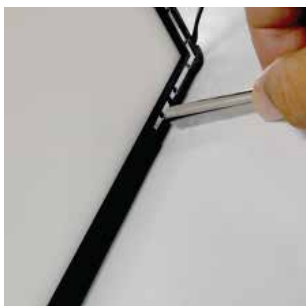

Panduan Pemasangan Untuk Desktop