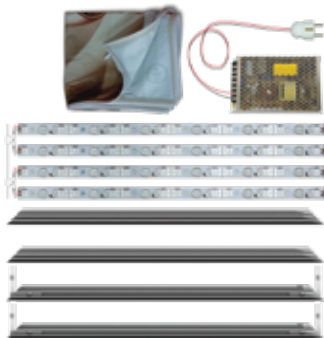

2). Complete Knock Down (CKD).

Kirim Terurai. Tanpa
Back Cover

3). Custom Size Frame