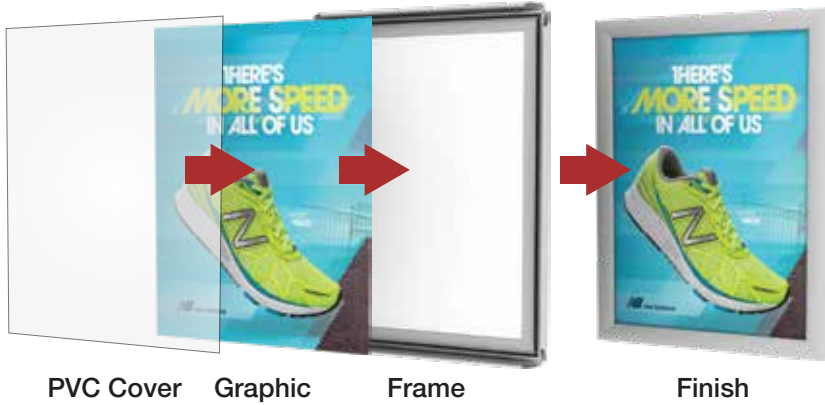

## ALUMINIUM SNAP FRAME LED LIGHTBOX

X Bright

Click Frame Curve

Click Frame Flat

Mudah ganti gambar, tanpa alat bantu dengan sistem Snap / Klik

PVC Cover

Graphic

Frame