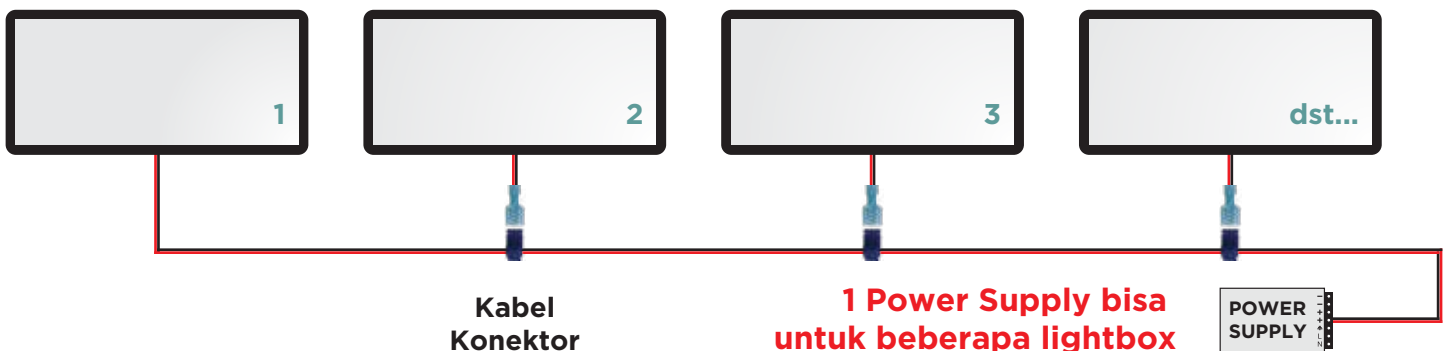

POWER MANAGEMENT FOR RETAIL STORE

Kabel Konektor

1 Power Supply bisa untuk beberapa lightbox

POWER SUPPLY