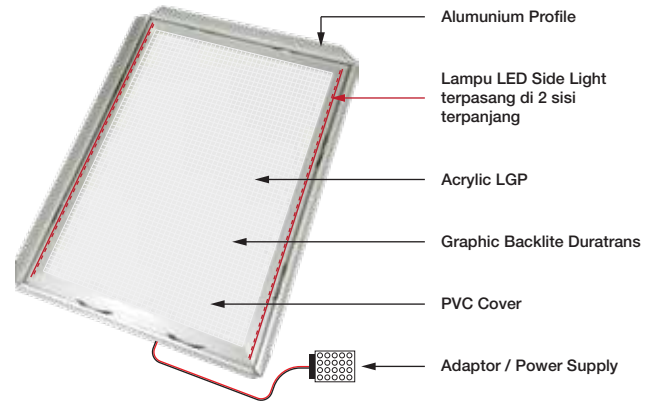

Spesifikasi