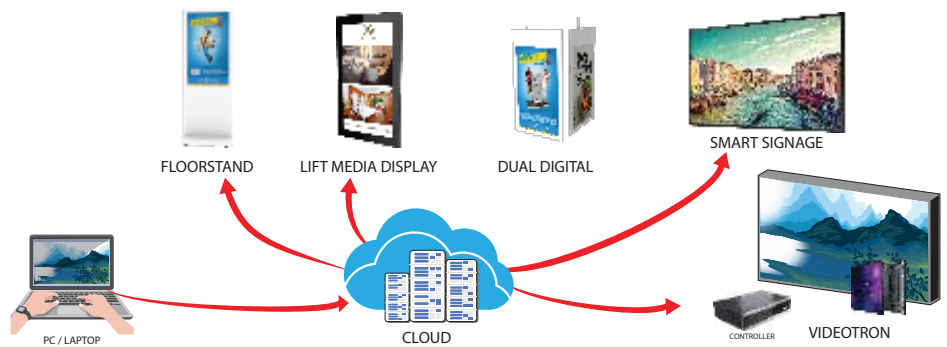

PT. Inovasi Sarana Grafindo
Jl. Lenteng Agung Raya No. 15 - Jakarta 12610 - Indonesia
Phone. +62 21 78831075 | Fax. +62 78831692
E-mail: cs@innograph.com

innograph.com

displaystore.id